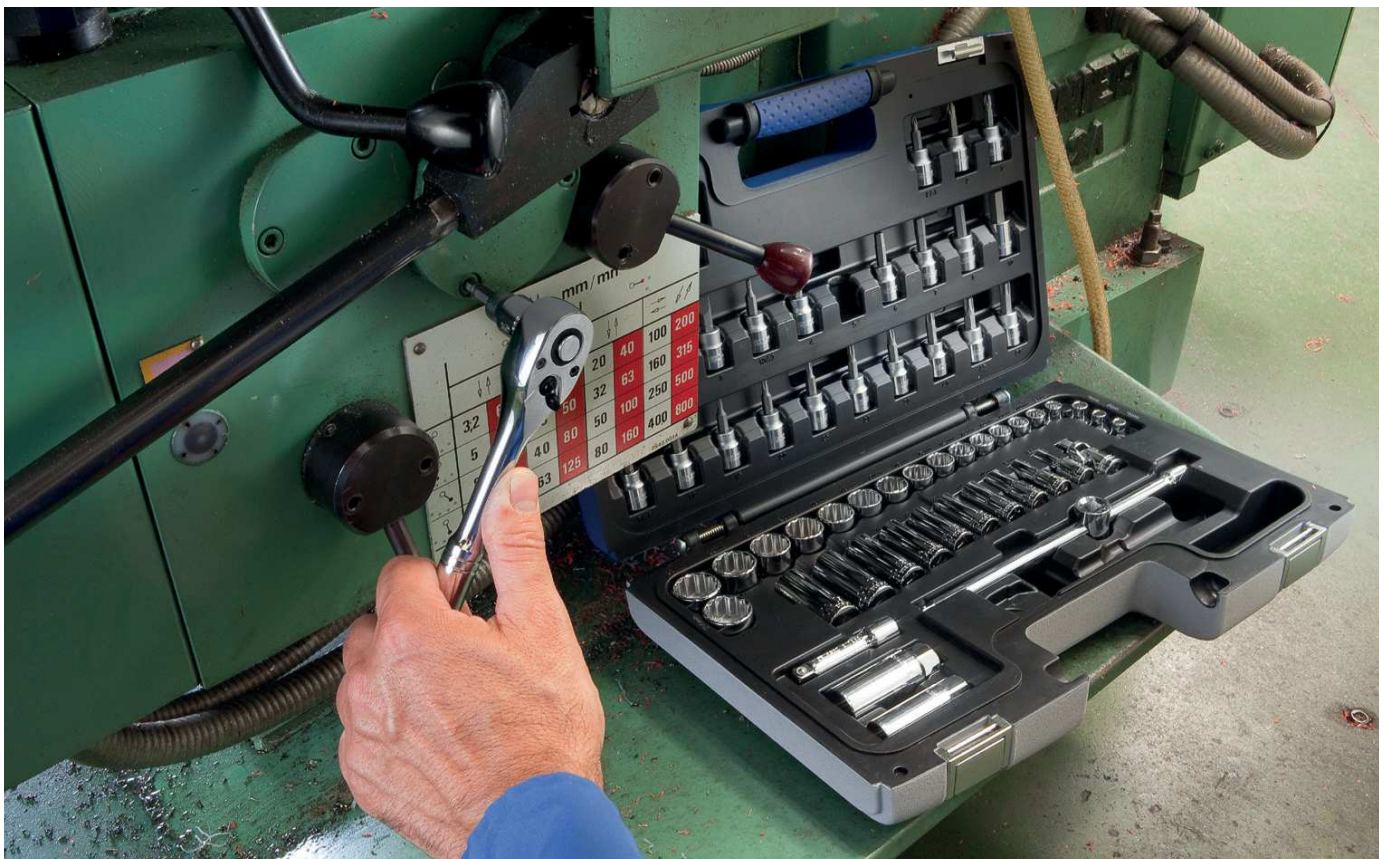

CENÍK OPRAV RÁČEN

platnost od 04/2016

Typ ráčny	MOC cena Kč bez DPH
1/4" ráčna s přepínacím kolečkem	200,-
1/4" ráčna s přepínací páčkou	200,-
3/8" ráčna s přepínacím kolečkem	240,-
3/8" ráčna s přepínací páčkou	240,-
1/2" ráčna s přepínacím kolečkem	290,-
1/2" ráčna s přepínací páčkou	290,-

narex®
consult a.s.

NAREX CONSULT, a.s.
Malešická 39, 130 24 Praha 3
IČ: 001769666; DIČ: CZ00176966

telefon prodejna nářadí: 284 029 421
telefon servis a kalibrační laboratoř: 284 029 218
e-mail: radim.vrba@narexcon.cz

www.narexcon.cz